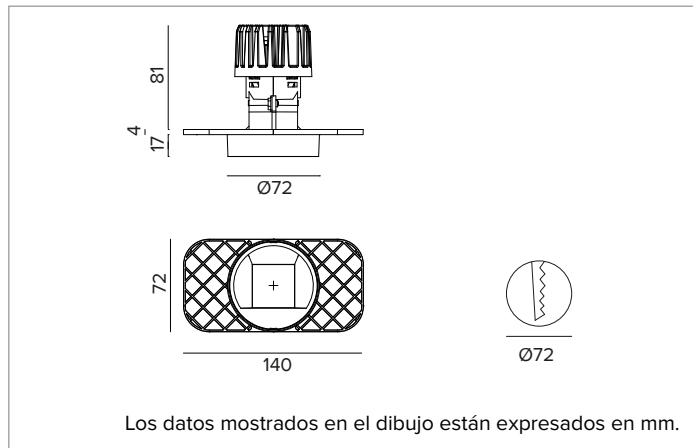

1T8562ELTR | CTEVO WALL WASHER 78

Downlight empotrado de LED en versión trimless

		2700K	H(m)	D1(m)	D2(m)	E _{max} (lx)	
		Ra90	42°	73°			
		Fixture Power	13W	1	0.83	1.56	822
		Source Flux	1507lm	2	1.65	3.11	205
		Fixture Flux	913lm	3	2.48	4.67	91
		Efficacy	68lm/W	4	3.31	6.23	51
TS1393	I _{max} =625cd/klm	I _{max}	941cd	5	4.13	7.78	33

- Color y acabado:** Negro profundo
- Peso:** 0,41Kg
- Versión:** TRIMLESS
- Grado de protección:** IP20 para la parte encastrada
- Grado de protección:** IP54 para la parte vista

CARACTERÍSTICAS ELÉCTRICAS